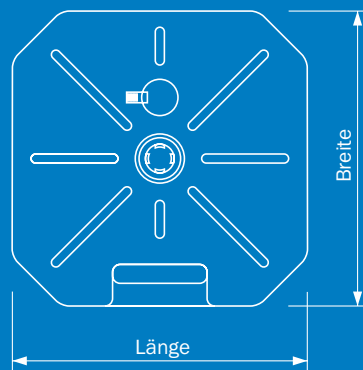

ART.-NR.: 490802

PE-SCHIRMSTÄNDER

Schirmständer aus Polyethylen
Stockstärke: \varnothing 17 - 33 mm.
Füllgewicht Wasser: ca. 17 kg
Farbe: weiss

Endmontage erfolgt werkzeuglos.
Einsetzbar nur in befülltem Zustand, als Befüllung kann Wasser oder Sand dienen.

	Aufgebaut	Packmass VE	Palettenmass
Anzahl	1 Stk.	48 Stk.	96 Stk. / 2 VE
Spezifikation	Befüllt mit Wasser ca. 17 kg	verpackt im Karton	1 VE pro Lage / 2 Lagen
Länge	390 mm	800 mm	800 mm
Breite	390 mm	1200 mm	1200 mm
Höhe	230 mm	- mm	- mm
Gewicht	ca. 0,86 kg	ca. 48 kg	ca. 96 kg